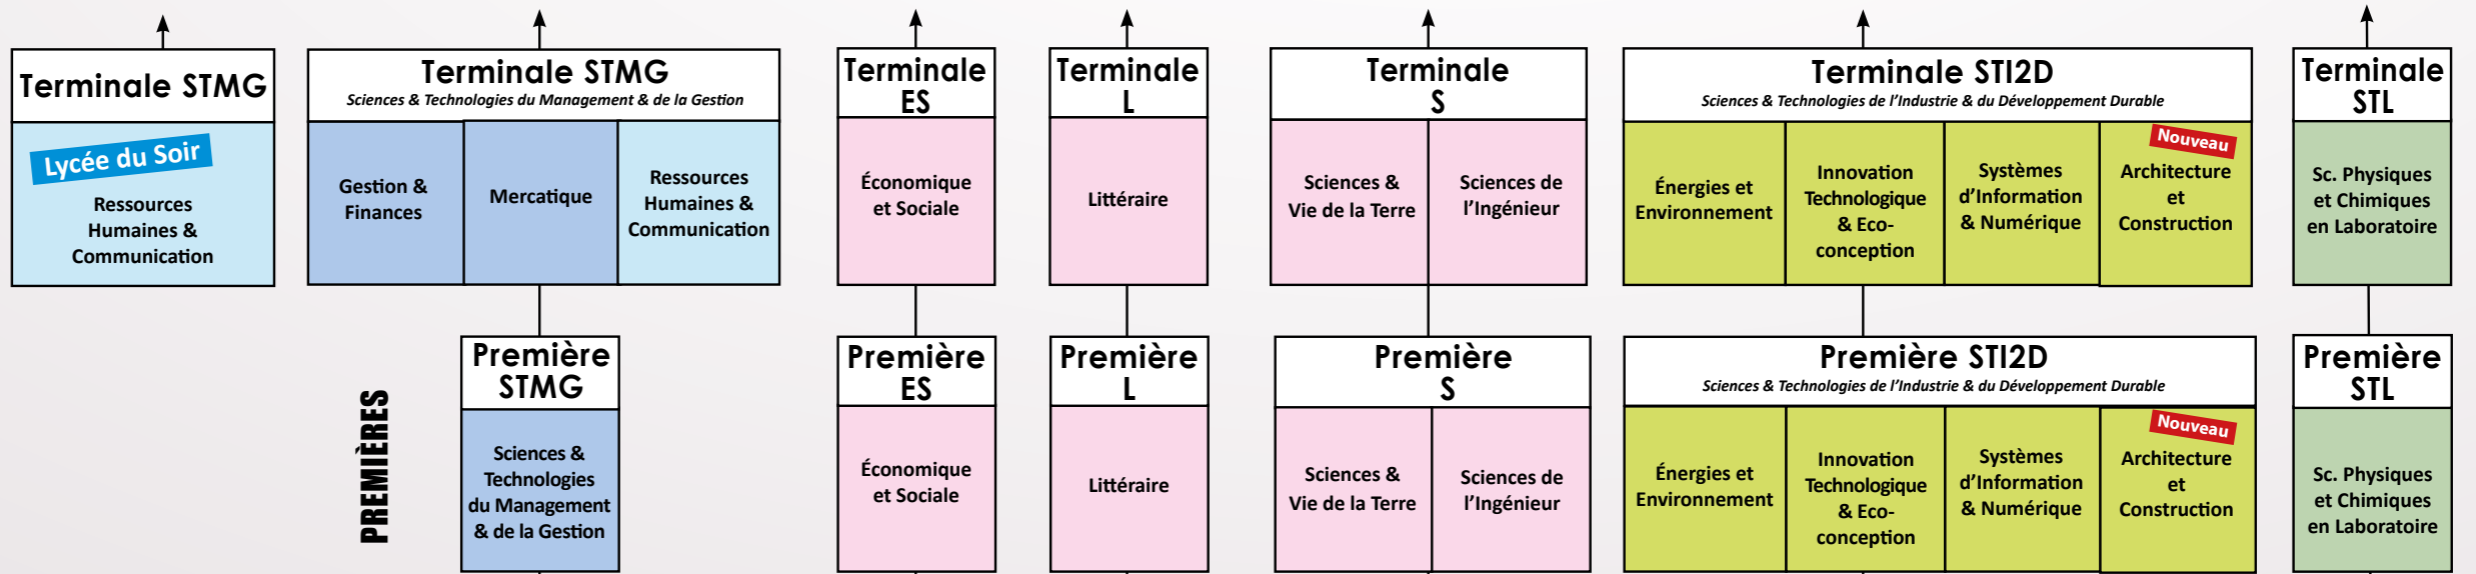

LYCÉE GÉNÉRAL et TECHNOLOGIQUE et ENSEIGNEMENT SUPÉRIEUR

ORGANIGRAMME DES FORMATIONS

Enseignement Supérieur

CAMPUS ST FÉLIX - LASALLE

Lycée Général & Technologique

LYCÉE ST FÉLIX - LASALLE

SECONDES

APRÈS LE COLLÈGE

APRÈS LE COLLÈGE

APRÈS LE COLLÈGE

TERMINALES

* Le dispositif prépa-BTS est une formation complémentaire gratuite, destinée aux Etudiants et Apprentis de classe de BTS, pour faciliter l'accès à la formation Ingénieur de l'ESAIP ou à un autre cycle d'enseignement supérieur post BTS. Ce dispositif a pour objectif de permettre à l'élève participant d'acquérir des méthodes de travail, des savoirs scientifiques et linguistiques supplémentaires et de renforcer sa capacité de travail.