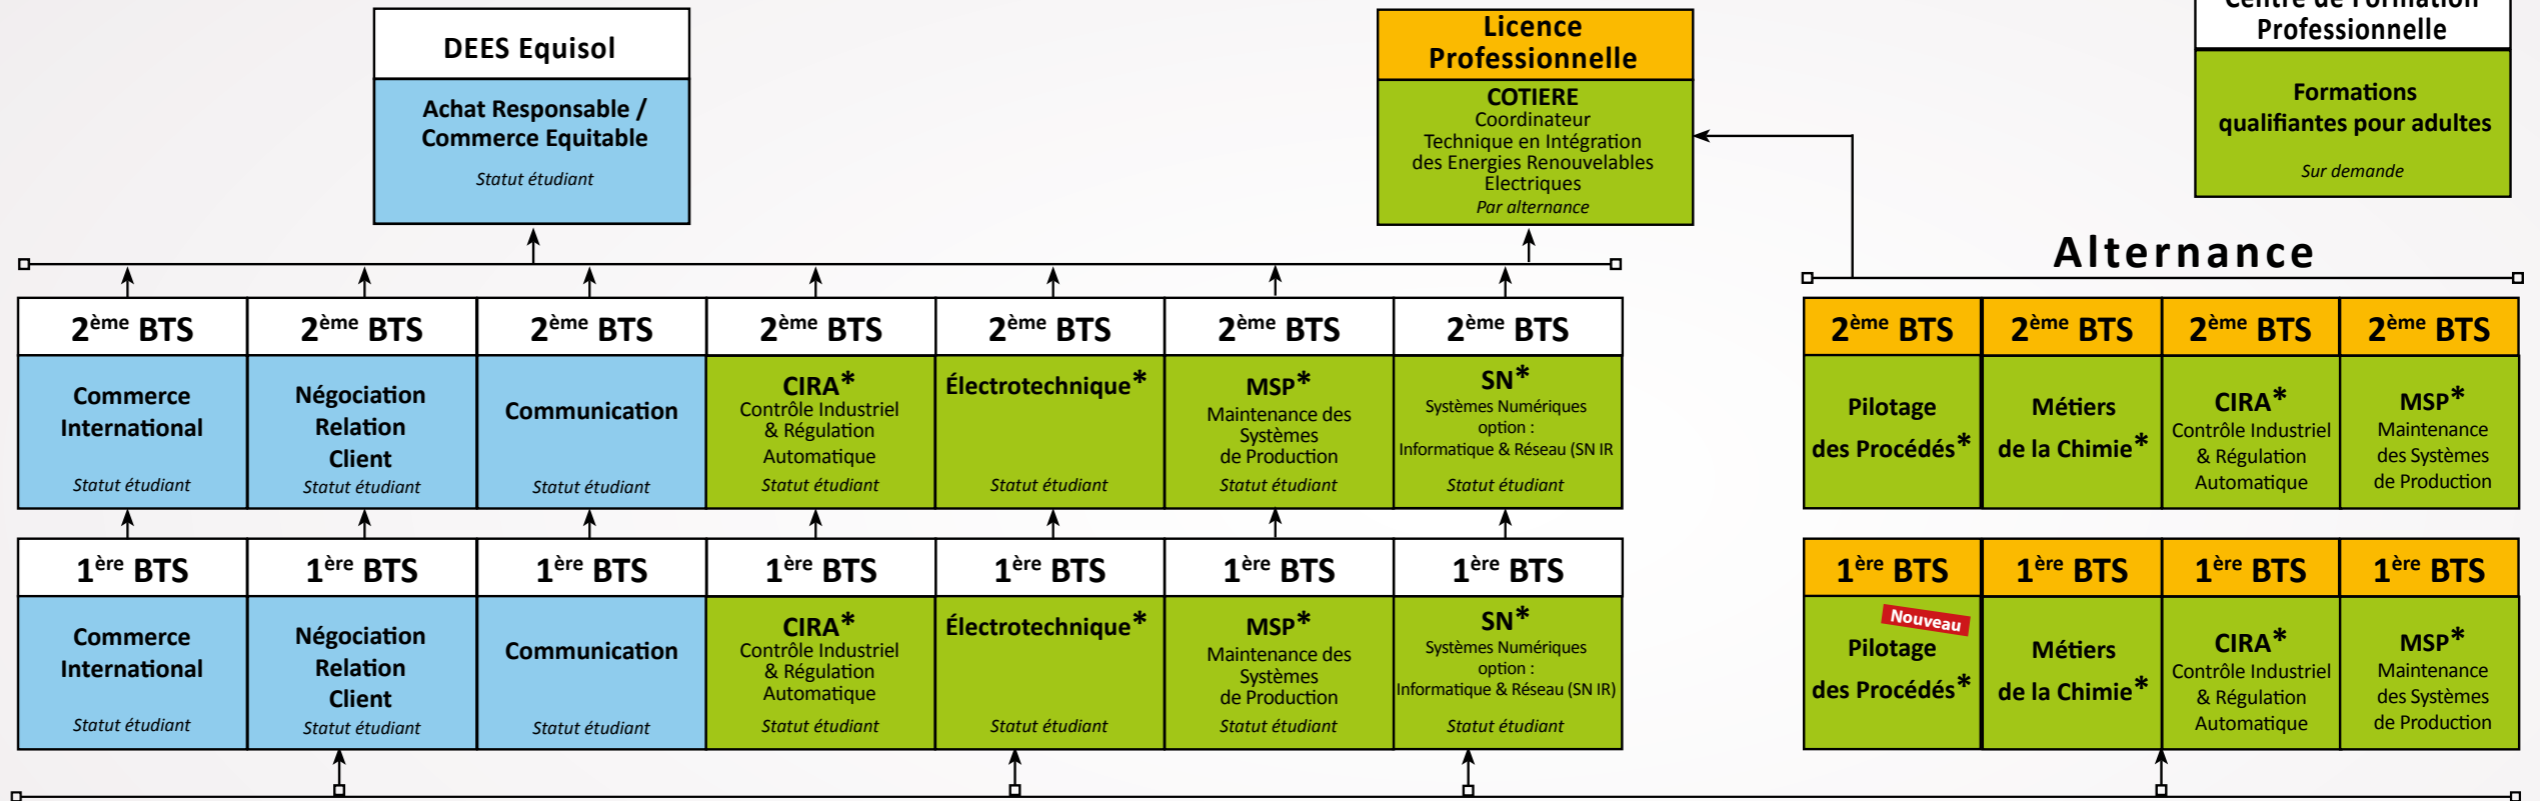

LYCÉE GÉNÉRAL et TECHNOLOGIQUE et ENSEIGNEMENT SUPÉRIEUR

ORGANIGRAMME DES FORMATIONS

Enseignement Supérieur

CAMPUS ST FÉLIX - LASALLE

Lycée Général & Technologique

LYCÉE ST FÉLIX - LASALLE

SECONDES

APRÈS LE COLLÈGE

APRÈS LE COLLÈGE

APRÈS LE COLLÈGE

TERMINALES

* Le dispositif prépa-BTS est une formation complémentaire gratuite, destinée aux Etudiants et Apprentis de classe de BTS, pour faciliter l'accès à la formation Ingénieur de l'ESAIP ou à un autre cycle d'enseignement supérieur post BTS. Ce dispositif a pour objectif de permettre à l'élève participant d'acquérir des méthodes de travail, des savoirs scientifiques et linguistiques supplémentaires et de renforcer sa capacité de travail.